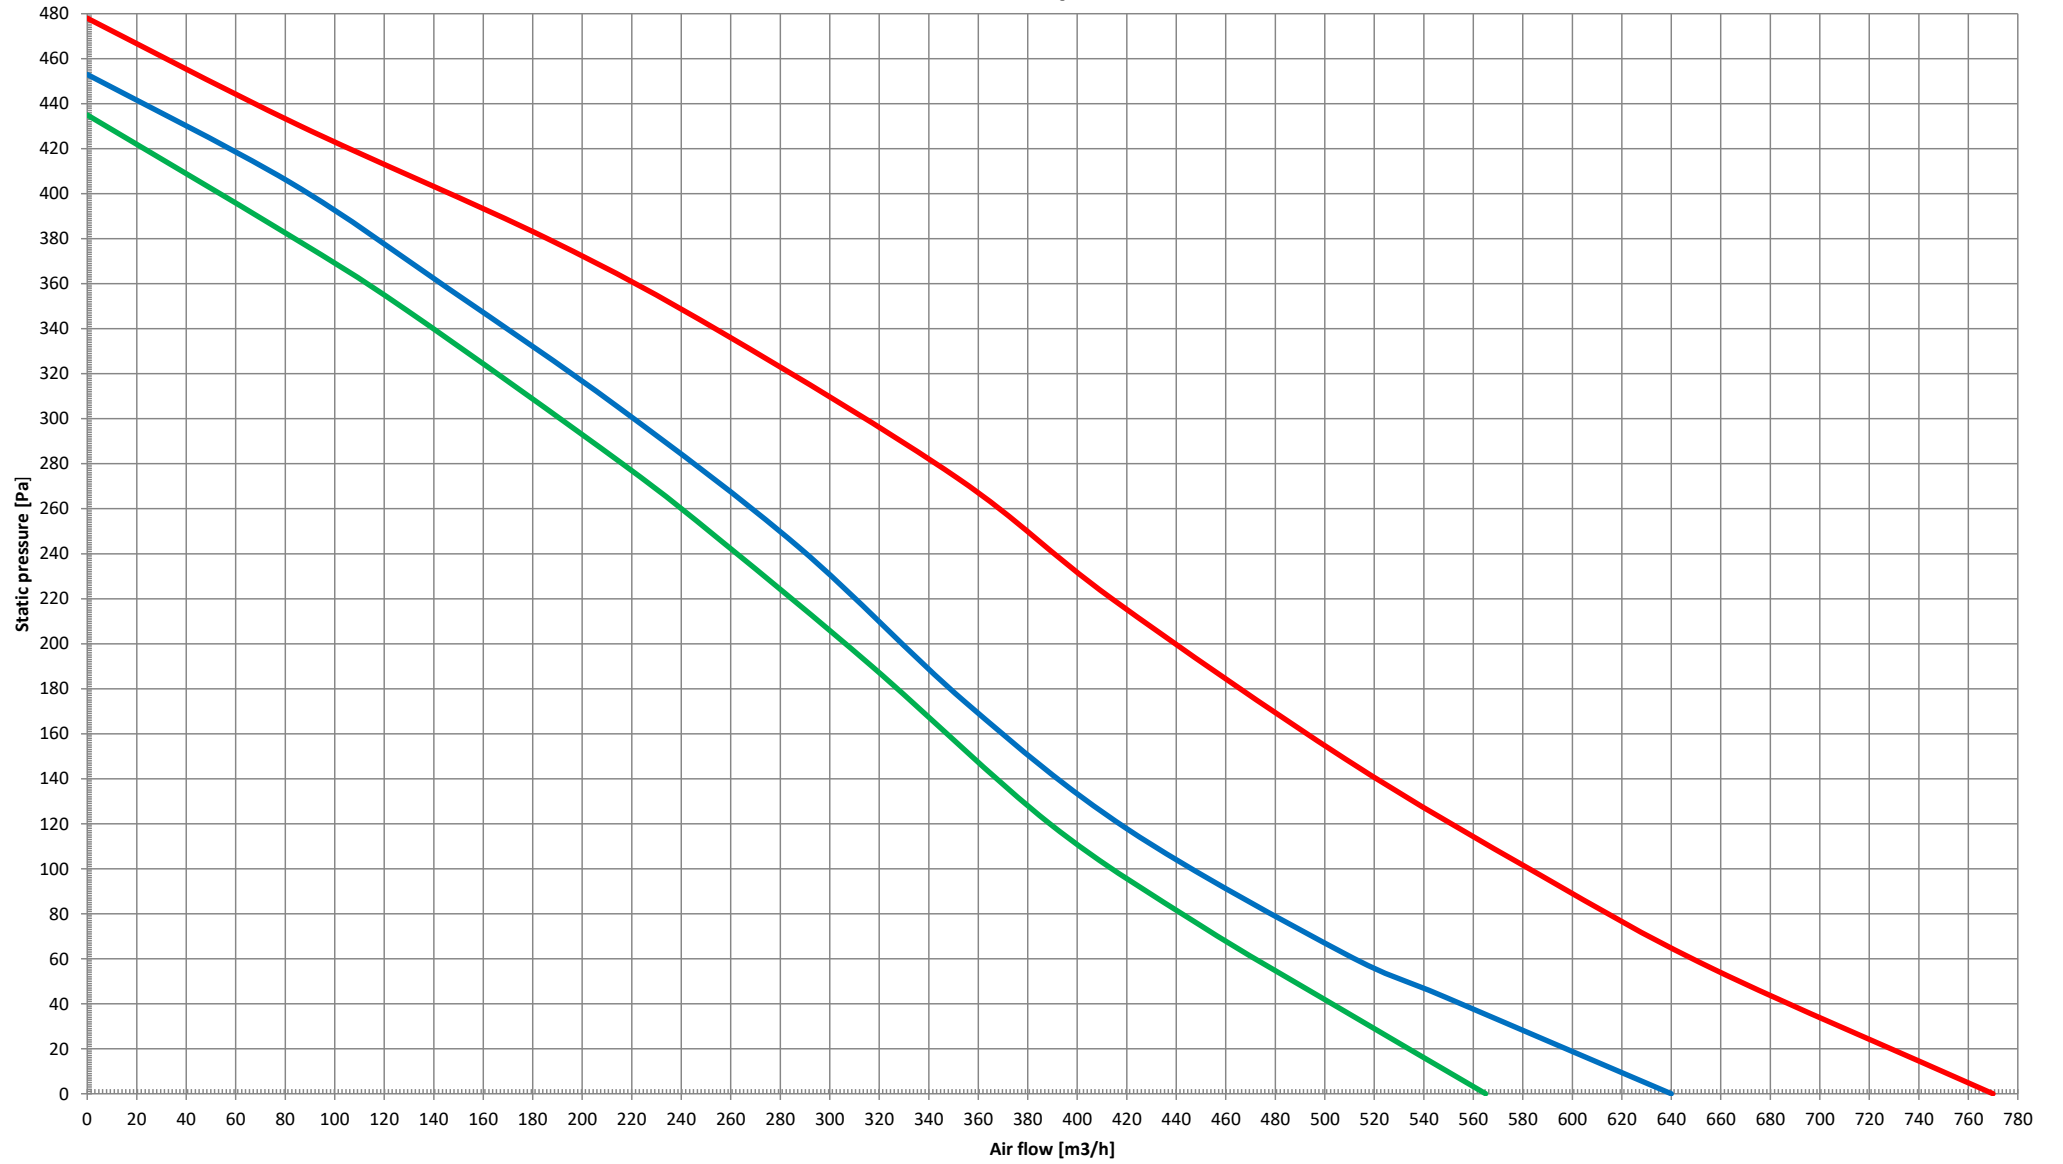

# WP150/160

Speed - 1   Speed - 2   Speed - 3